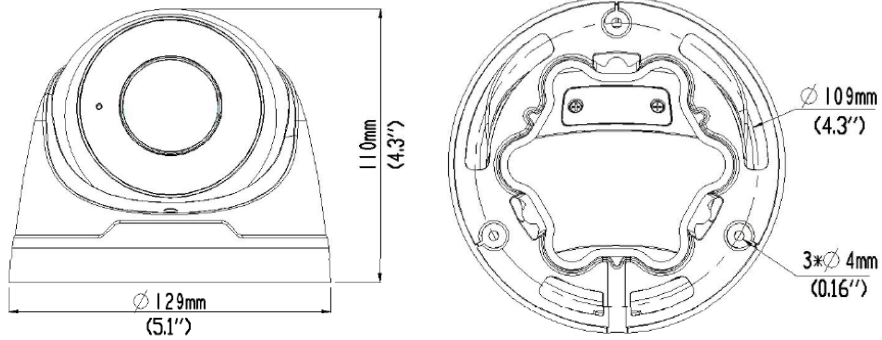

Ekran Gösterimi	4 Ekran Gösterimine Kadar
Gizlilik Maskesi	4 alana kadar
İlgilenilen Bölge	2 alana kadar
Hareket Algılama	4 alana kadar
Ses	
Ses Sıkıştırma	G.711
Bastırma	Destekleniyor
Örnekleme Hızı	8KHZ
Depolama Destekleniyor	
Edge Depolama	Micro SD, 128 GB'a kadar
Ağa Depolama	ANR
Akıllı	
Davranış Algılama	İnsan şekli algılama
Ağ	
Protokoller	IPv4, IGMP, ICMP, ARP, TCP, UDP, DHCP, RTP, RTSP, RTCP, DNS, DDNS, NTP, FTP, UPnP, HTTP, HTTPS, SMTP, SSL
Uyumlu Entegrasyon	ONVIF (Profile S, Profile G, Profile T), API
Arabirim	
Dahili Mik	Destekleniyor
Ağ	1 RJ45 10M/100M Base-TX Ethernet
Genel	
Güç	DC 12V±25%, PoE (IEEE 802.3af)
	Güç tüketimi: Maks. 8,16 W
Boyutlar (Φ × Y)	Φ129 × 110mm (Ø5.1" × 4.3")
Ağırlık	0.67kg (1.48lb)
Çalışma Ortamı	-40°C ~ 60°C (-40°F ~ 140°F), Nem: ≤95% RH (yoğuşmasız)
Giriş Koruma	IP67
Sıfırlama Düğmesi	Destekleniyor

Boyutlar

Zhejiang Uniview Technologies Co., Ltd.

South Tower, Building 10, Wanlun Science Park, 88 Jiangling Road, Hangzhou, Çin 310051